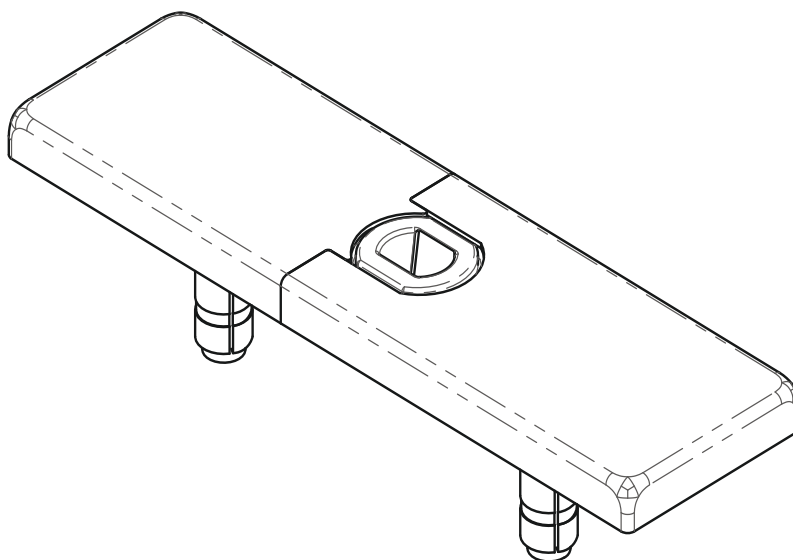

Комплект хидравлична панта, горна панта и ос към трегер, грана стомана

Код: [8088-4FR1K1096400395](#) Цена: **577,20 лв/к-т с ДДС**

Покритие

- | | |
|---|---|
|  |  |
| 610 | 611 |
|  |  |
| 613 | 710 |
|  |  |
| 614 | 712 |
|  |  |
| 615 | 810 |
|  |  |
| 620 | 812 |

810

620

812

Покритие

	
610	611
	
613	710
	
614	712
	
615	810
	
620	812

Максимална ширина врата
1000 mm

Дебелина стъкло
8 ÷ 14 mm

Тегло врата
100 kg