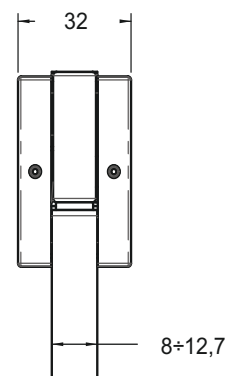

Комплект хидравлична панта, горна панта и ос към трегер, грана стомана

Код: [8088-4FR1K1096400395](#) Цена: **577,20 лв/к-т с ДДС**

Покритие

- | | |
|---|---|
|  |  |
| 610 | 611 |
|  |  |
| 613 | 710 |
|  |  |
| 614 | 712 |
|  |  |
| 615 | 810 |
|  |  |
| 620 | 812 |

810

620

812

Покритие

	
610	611
	
613	710
	
614	712
	
615	810
	
620	812

Максимална ширина врата
1000 mm

Дебелина стъкло
8 ÷ 14 mm

Тегло врата
100 kg