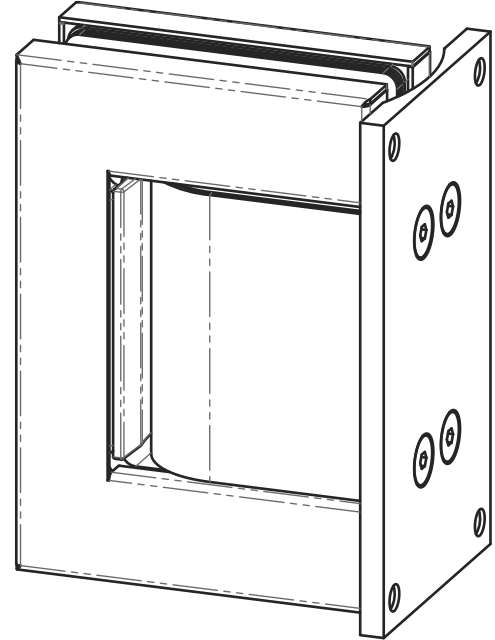

100 kg

4LC1S
С плавно

4LC1S
С плавно

*	**	* 4LCDS БЕЗ плавно ** 4LC1S С плавно
MAX 70Kg 154lbs	MAX 100Kg 220lbs	
**	**	
max 900mm	max 1000mm	

Максимална ширина врата
1000 mm

Дебелина стъкло
8 ÷ 14 mm

Тегло врата
100 kg