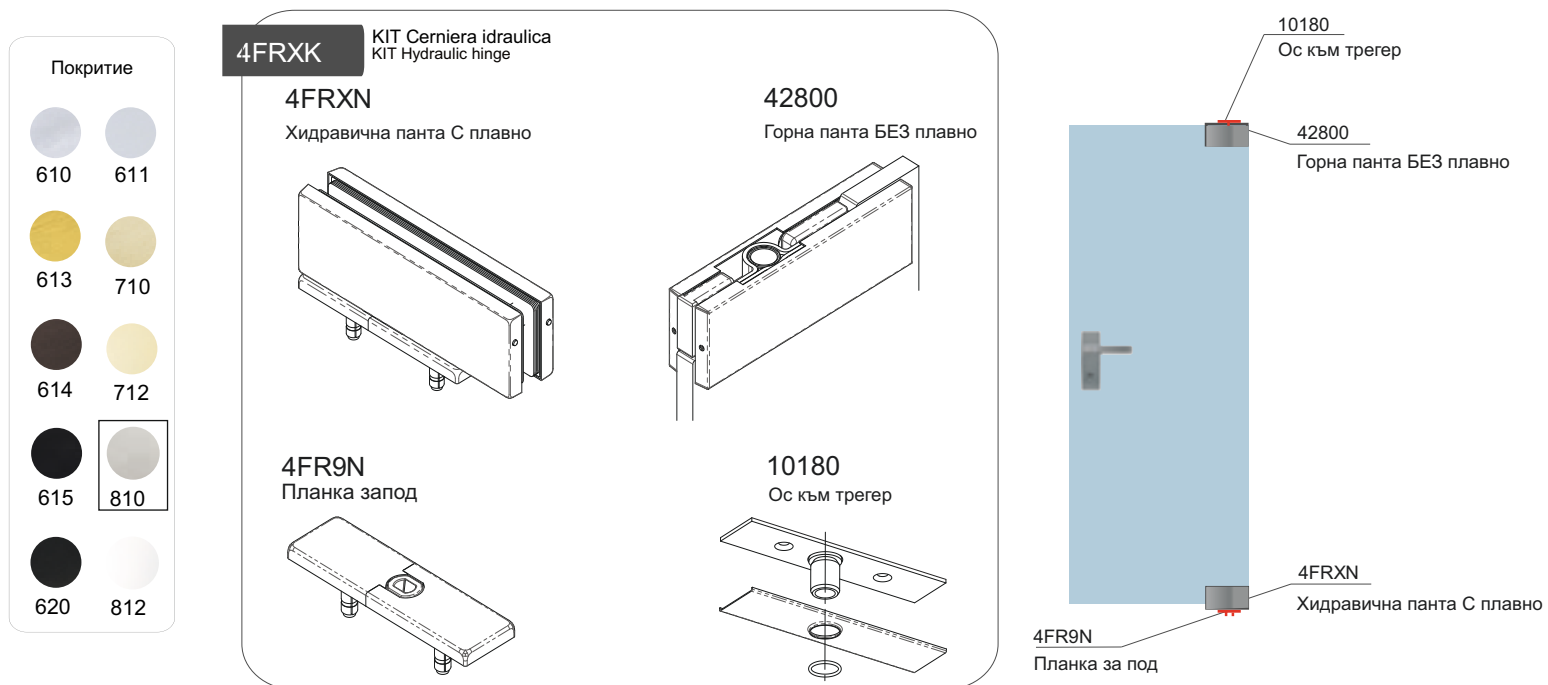

Комплект хидравлична панта, горна панта и ос към трегер, грана стомана

Код: [8088-4FR1K1096400395](#) Цена: **577,20 лв/к-т с ДДС**

Покритие

- | | |
|---|---|
|  |  |
| 610 | 611 |
|  |  |
| 613 | 710 |
|  |  |
| 614 | 712 |
|  |  |
| 615 | 810 |
|  |  |
| 620 | 812 |

Покритие

610

611

613

710

614

712

615