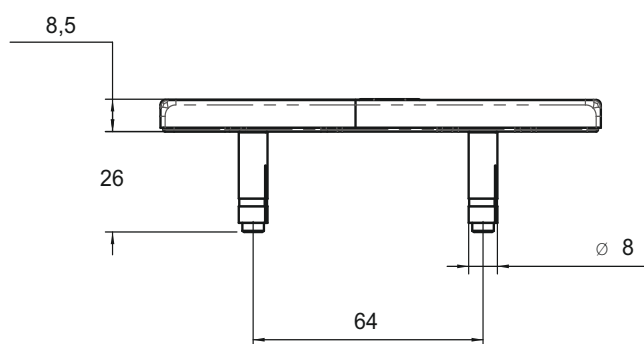

Комплект хидравлична панта, горна панта и ос към трегер, грана стомана

Код: [8088-4FR1K1096400395](#) Цена: **577,20 лв/к-т с ДДС**

Покритие

- | | |
|---|---|
|  |  |
| 610 | 611 |
|  |  |
| 613 | 710 |
|  |  |
| 614 | 712 |
|  |  |
| 615 | 810 |
|  |  |
| 620 | 812 |

810

620

812

Покритие

	
610	611
	
613	710
	
614	712
	
615	810
	
620	812

Максимална ширина врата
1000 mm

Дебелина стъкло
8 ÷ 14 mm

Тегло врата
100 kg