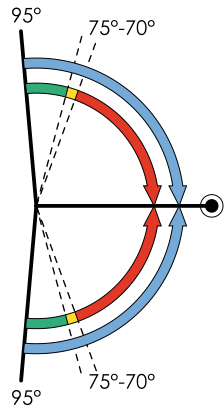

БЕЗ плавно
4LVDS

4LV1S
С плавно

100 kg
220Lbs

С плавно
4LV1S

4LV1S
С плавно

- Позиция на отваряне на вратата
- Контролирано затваряне
- Старт на плавното затваряне
- Свободно движение
- Стоп