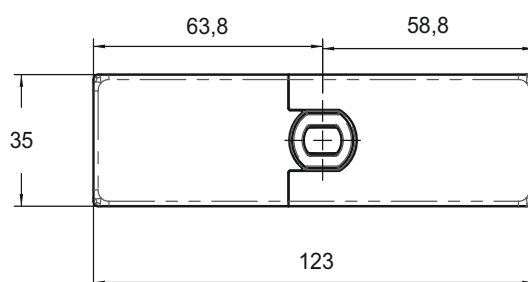

Комплект хидравлична панта, горна панта и ос към трегер, грана стомана

Код: [8088-4FR1K1096400395](#) Цена: **577,20 лв/к-т с ДДС**

Покритие

- | | |
|---|---|
|  |  |
| 610 | 611 |
|  |  |
| 613 | 710 |
|  |  |
| 614 | 712 |
|  |  |
| 615 | 810 |
|  |  |
| 620 | 812 |

810

620

812

Покритие

	
610	611
	
613	710
	
614	712
	
615	810
	
620	812

Максимална ширина врата
1000 mm

Дебелина стъкло
8 ÷ 14 mm

Тегло врата
100 kg