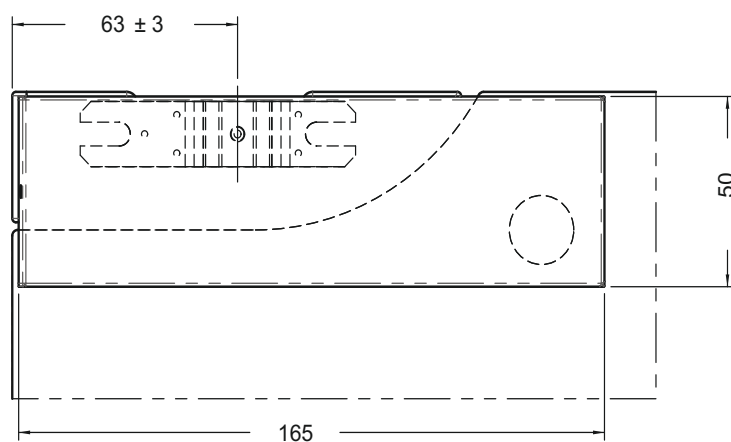

Комплект хидравлична панта, горна панта и ос към трегер, грана стомана

Код: [8088-4FR1K1096400395](#) Цена: **577,20 лв/к-т с ДДС**

Покритие

- | | |
|---|---|
|  |  |
| 610 | 611 |
|  |  |
| 613 | 710 |
|  |  |
| 614 | 712 |
|  |  |
| 615 | 810 |
|  |  |
| 620 | 812 |

810

620

812

Покритие

	
610	611
	
613	710
	
614	712
	
615	810
	
620	812

Максимална ширина врата
1000 mm

Дебелина стъкло
8 ÷ 14 mm

Тегло врата
100 kg