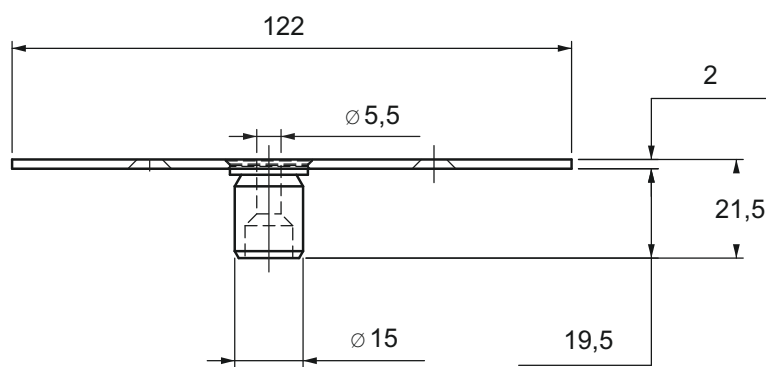

810

620

812

Покритие

	
610	611
	
613	710
	
614	712
	
615	810
	
620	812

Максимална ширина врата
1000 mm

Дебелина стъкло
8 ÷ 14 mm

Тегло врата
100 kg