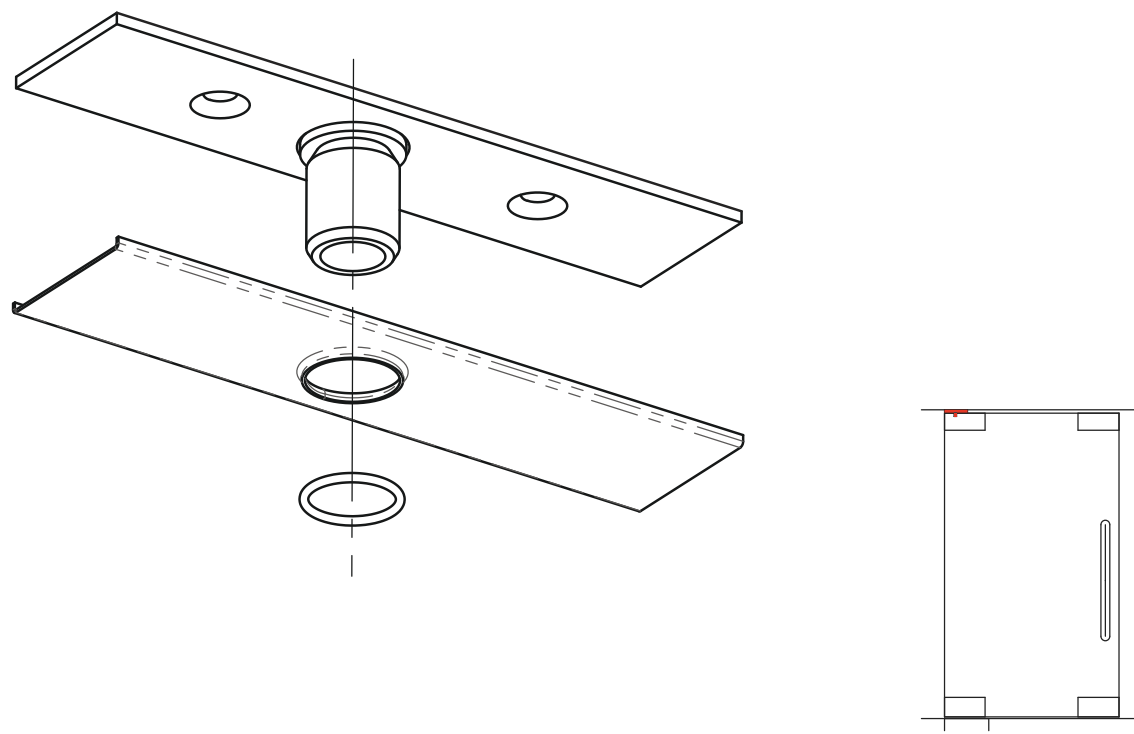

810

620

812

Покритие

	
610	611
	
613	710
	
614	712
	
615	810
	
620	812

Максимална ширина врата
1000 mm

Дебелина стъкло
8 ÷ 14 mm

Тегло врата
100 kg