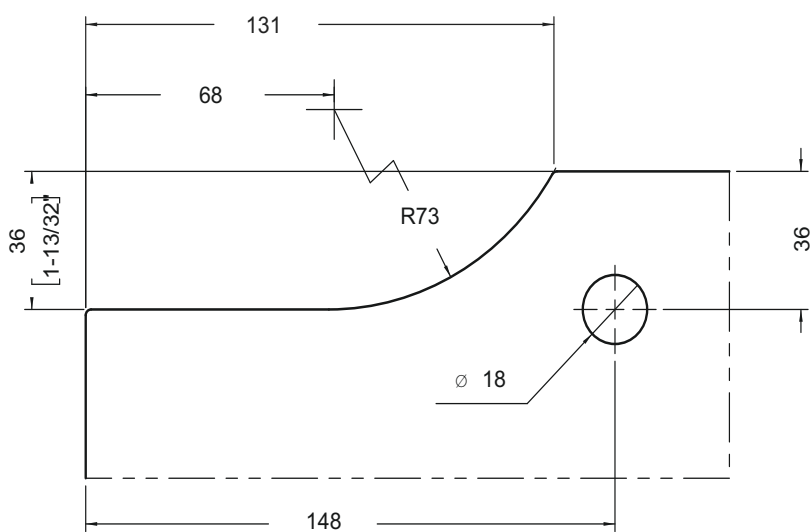

Комплект хидравлична панта, горна панта и ос към трегер, грана стомана

Код: [8088-4FR1K1096400395](#) Цена: **577,20 лв/к-т с ДДС**

Покритие

- | | |
|---|---|
|  |  |
| 610 | 611 |
|  |  |
| 613 | 710 |
|  |  |
| 614 | 712 |
|  |  |
| 615 | 810 |
|  |  |
| 620 | 812 |

810

620

812

Покритие

	
610	611
	
613	710
	
614	712
	
615	810
	
620	812

Максимална ширина врата
1000 mm

Дебелина стъкло
8 ÷ 14 mm

Тегло врата
100 kg