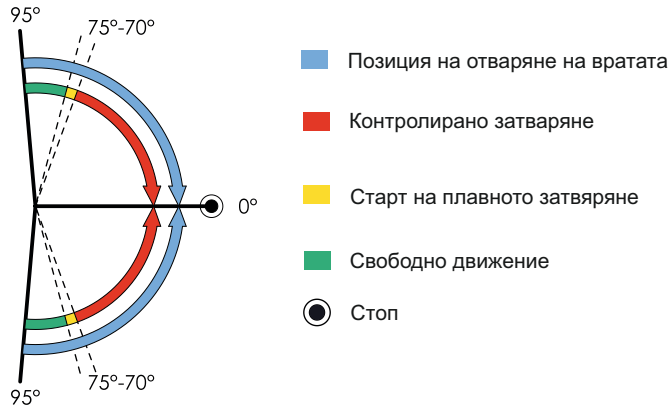

*	**	* 4LCDS БЕЗ плавно ** 4LC1S С плавно
MAX 70Kg 154lbs	MAX 100Kg 220lbs	
**	**	
max 900mm	max 1000mm