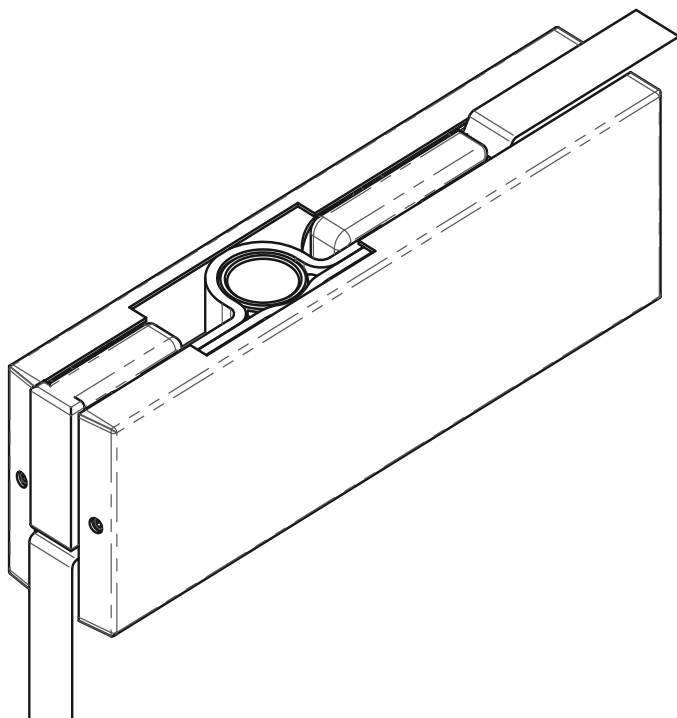

Комплект хидравлична панта, горна панта и ос към трегер, грана стомана

Код: [8088-4FR1K1096400395](#) Цена: **577,20 лв/к-т с ДДС**

Покритие

- | | |
|---|---|
|  |  |
| 610 | 611 |
|  |  |
| 613 | 710 |
|  |  |
| 614 | 712 |
|  |  |
| 615 | 810 |
|  |  |
| 620 | 812 |