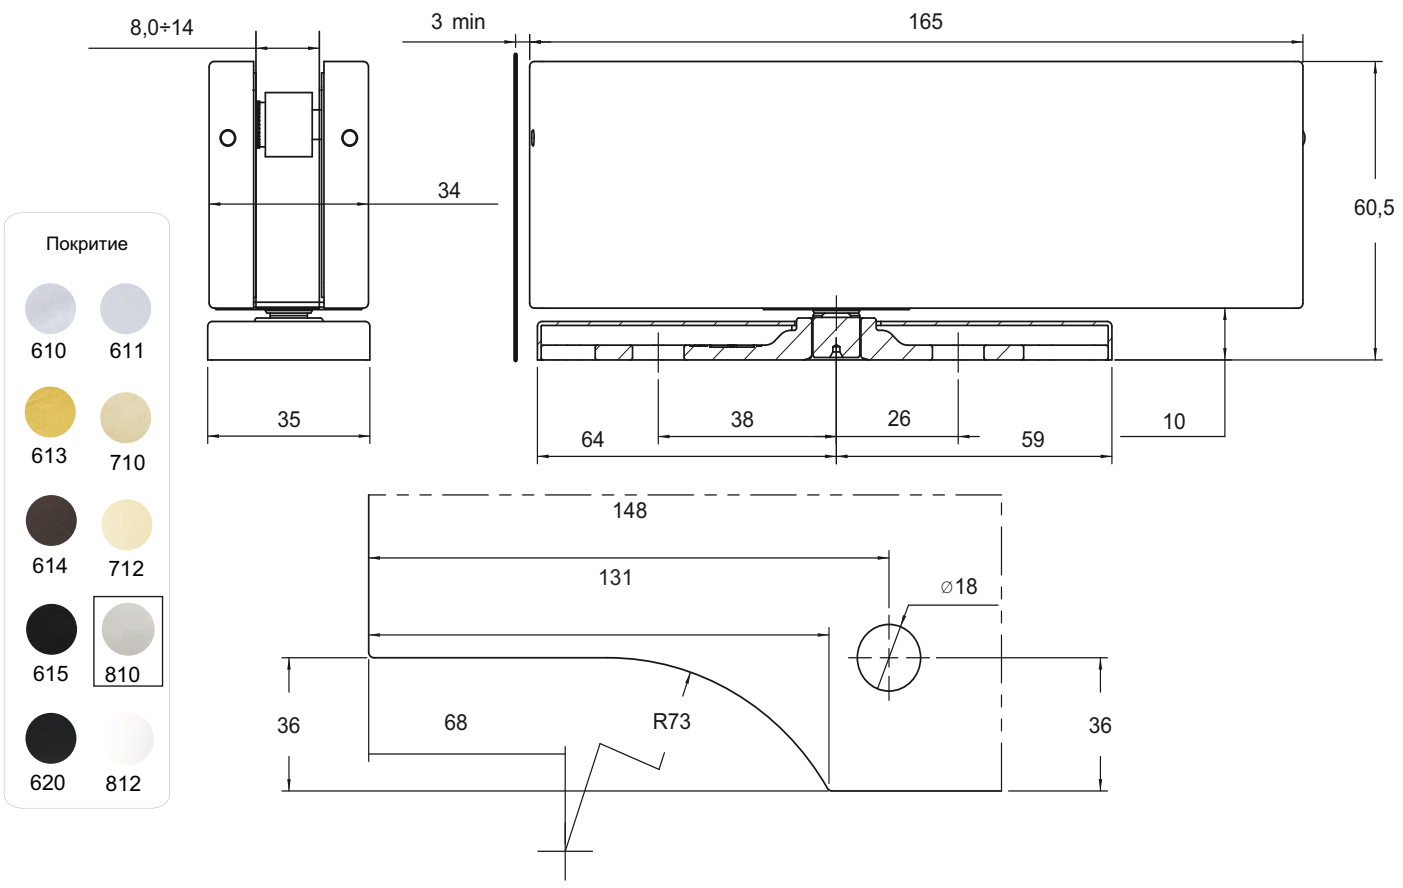

Комплект хидравлична панта, горна панта и ос към трегер, грана стомана

Код: [8088-4FR1K1096400395](#) Цена: **577,20 лв/к-т с ДДС**

Покритие

- | | |
|---|---|
|  |  |
| 610 | 611 |
|  |  |
| 613 | 710 |
|  |  |
| 614 | 712 |
|  |  |
| 615 | 810 |
|  |  |
| 620 | 812 |

810

620

812

Покритие

	
610	611
	
613	710
	
614	712
	
615	810
	
620	812

Максимална ширина врата
1000 mm

Дебелина стъкло
8 ÷ 14 mm

Тегло врата
100 kg