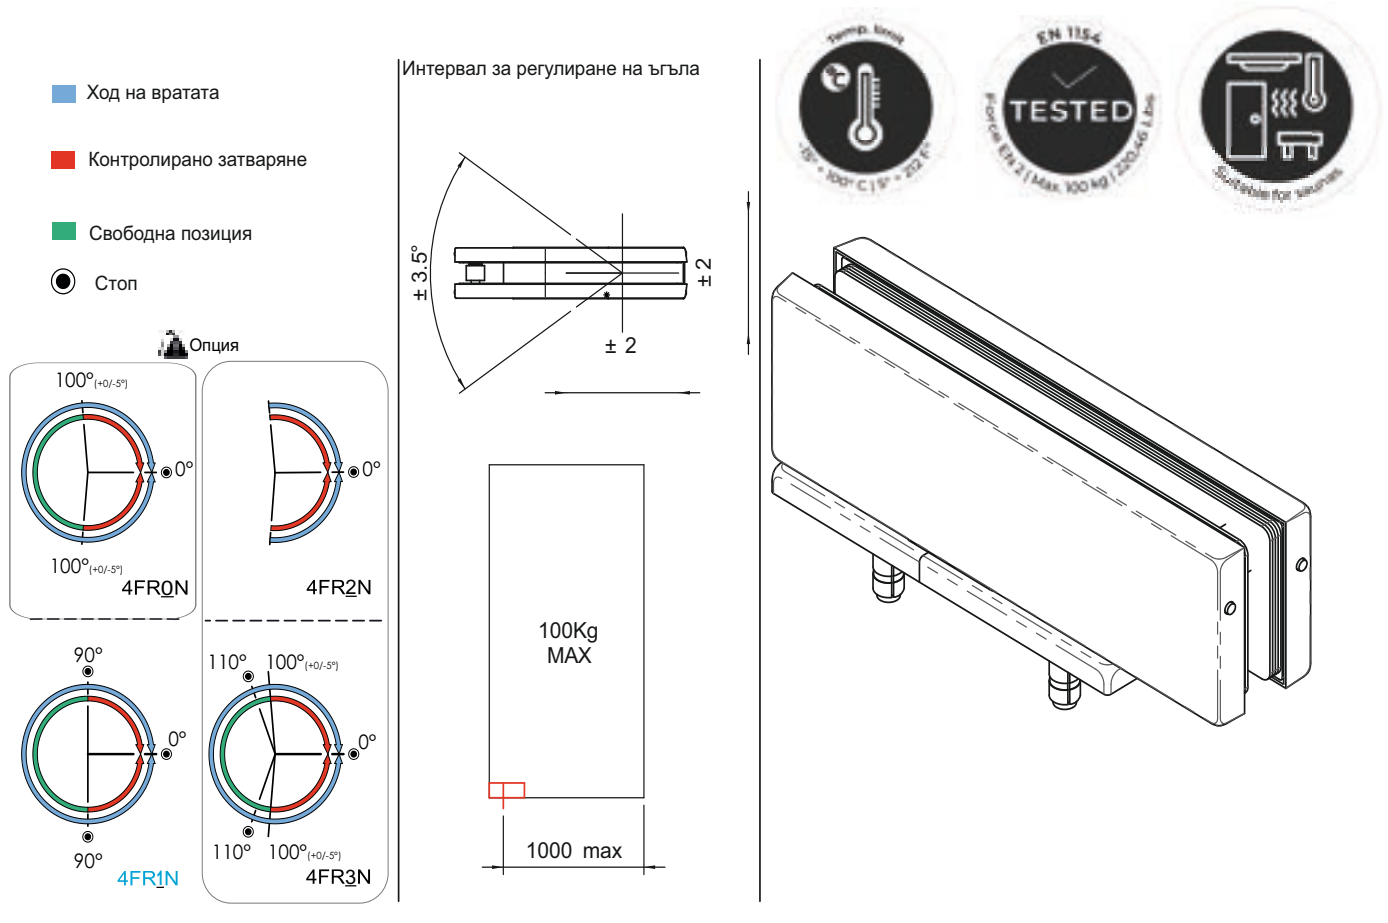

Комплект хидравлична панта, горна панта и ос към трегер, грана стомана

Код: [8088-4FR1K1096400395](#) Цена: **577,20 лв/к-т с ДДС**

Покритие

- | | |
|---|---|
|  |  |
| 610 | 611 |
|  |  |
| 613 | 710 |
|  |  |
| 614 | 712 |
|  |  |
| 615 | 810 |
|  |  |
| 620 | 812 |

810

620

812

Покритие

	
610	611
	
613	710
	
614	712
	
615	810
	
620	812

Максимална ширина врата
1000 mm

Дебелина стъкло
8 ÷ 14 mm

Тегло врата
100 kg