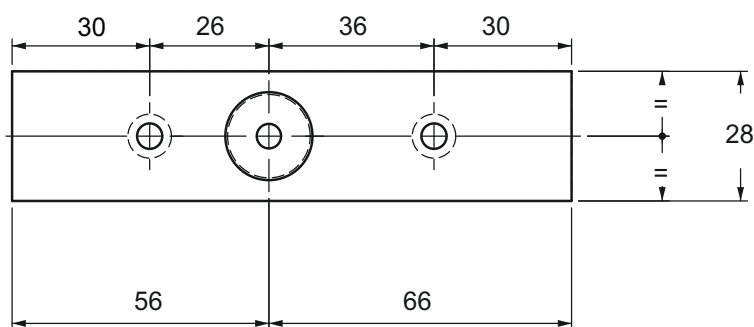

810

620

812

Покритие

	
610	611
	
613	710
	
614	712
	
615	810
	
620	812

Максимална ширина врата
1000 mm

Дебелина стъкло
8 ÷ 14 mm

Тегло врата
100 kg