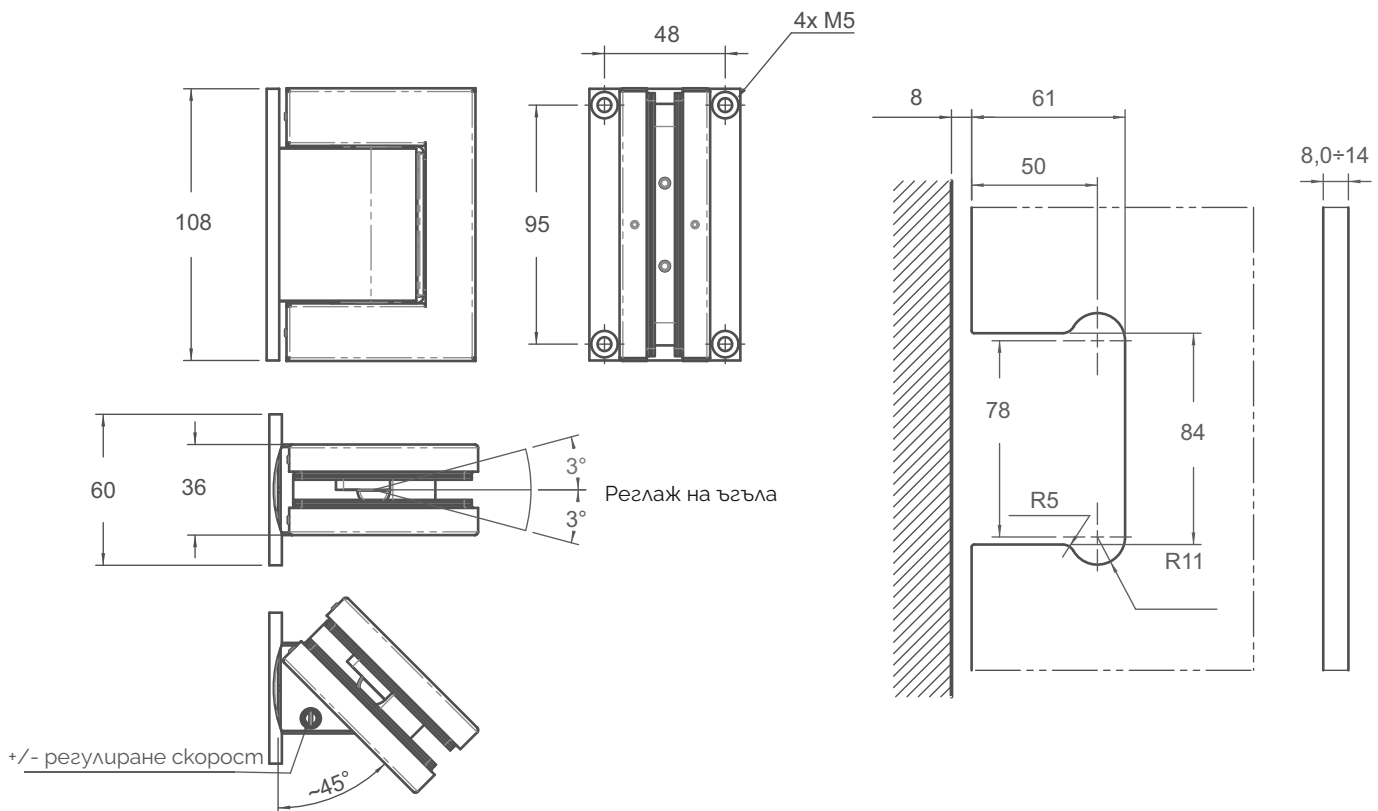

100 kg

4LC1S
С плавно

4LC1S
С плавно

*	**	* 4LCDS БЕЗ плавно ** 4LC1S С плавно
MAX 70Kg 154lbs	MAX 100Kg 220lbs	
**	**	
max 900mm	max 1000mm	

Максимална ширина врата
1000 mm

Дебелина стъкло
8 ÷ 14 mm

Тегло врата
100 kg